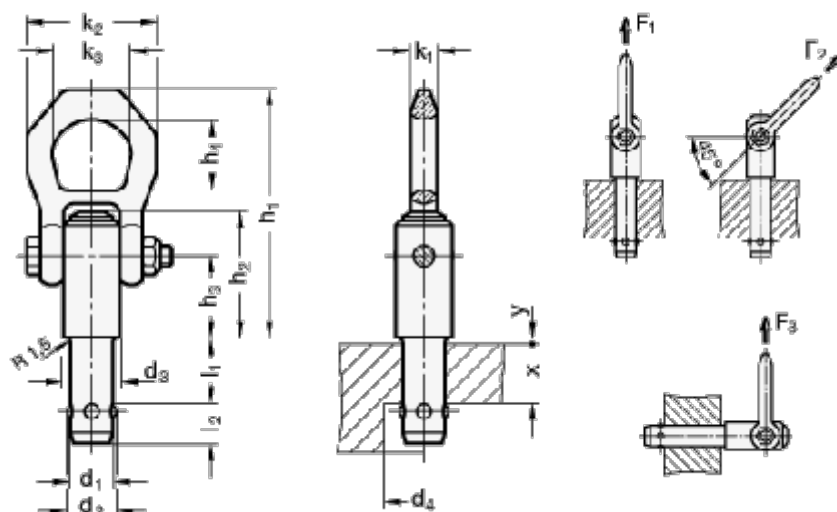

Varenummer: 2011301625ST  
 Beskrivelse: E+G Løfte stift i stål,  
 GN 1130-16-25-ST

## Mål

|                    |                       |          |        |         |
|--------------------|-----------------------|----------|--------|---------|
| d1                 | = 16                  | h4       | = 27   | y = 1.5 |
| d2                 | = 18.6000000000000001 | l1       | = 25   |         |
| d3                 | = 25                  | l2       | = 15.1 |         |
| d4                 | = 19.2                | k1       | = 11   |         |
| F1/F2/F3 kraf i kN | = 4,8/4,5/4,1         | k2       | = 49   |         |
| h1                 | = 92.5                | k3       | = 30   |         |
| h2                 | = 47.5                | Vægt (g) | = 318  |         |
| h3                 | = 31                  | x        | = 10   |         |